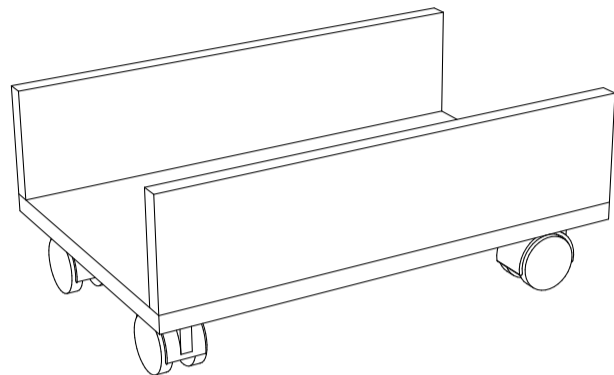

## Лион, мод.9 Подставка под системный блок

Размеры (ВхШхГ) 176x430x280  
АРТ Д.02.07.01.00

Хорошая мебель для хороших людей